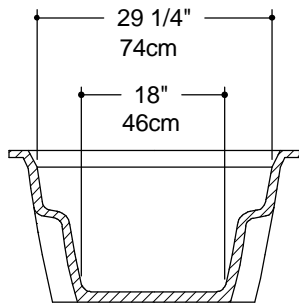

**MK18**

MOLD PART	CATALOG No.	DESCRIPTION
MALE	<b>29018</b>	<b>MK 18 MALE</b>
FEMALE	<b>490188</b>	<b>F- MK 18 ONE PIECE</b>
2PC FEM DECK	<b>490181</b>	<b>F- MK 18 DECK</b>
2PC FEM BOT	<b>490182</b>	<b>F- MK 18 BOTTOM</b>
TURTLE	<b>490183</b>	<b>F- MK 18 TURTLE</b>
ULFF	<b>490189</b>	<b>ULFF MARK 18 -1/2" WALL</b>
ULFF INSERT	<b>4901891</b>	<b>ULFF MARK 18 INSERT 1/2"</b>
SPEEDY PLUG	<del>29118</del>	<del>MARK 18 SPEEDY PLUG</del>
NAME	<b>MK 18 BATHTUB 60 1/4" X 36 1/4" X 19"</b>	
CAST WEIGHT	SCALE 1/2" = 1'0"	DATE <b>8-30-02</b> PAGE No. <b>T-9</b>