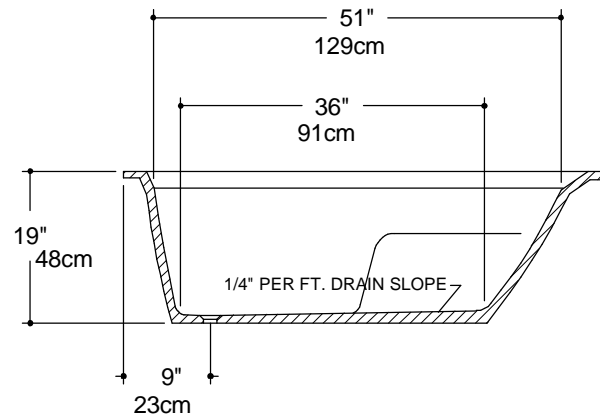

**MK18**

MOLD PART	CATALOG No.	DESCRIPTION
MALE	<b>29018</b>	<b>MK 18 MALE</b>
FEMALE	<b>490188</b>	<b>F- MK 18 ONE PIECE</b>
2PC FEM DECK	<b>490181</b>	<b>F- MK 18 DECK</b>
2PC FEM BOT	<b>490182</b>	<b>F- MK 18 BOTTOM</b>
TURTLE	<b>490183</b>	<b>F- MK 18 TURTLE</b>
ULFF	<b>490189</b>	<b>ULFF MARK 18 -1/2" WALL</b>
ULFF INSERT	<b>4901891</b>	<b>ULFF MARK 18 INSERT 1/2"</b>
SPEEDY PLUG	<del>29118</del>	<del>MARK 18 SPEEDY PLUG</del>
NAME	<b>MK 18 BATHTUB 60 1/4" X 36 1/4" X 19"</b>	
CAST WEIGHT	SCALE 1/2" = 1'0"	DATE <b>8-30-02</b> PAGE No. <b>T-9</b>