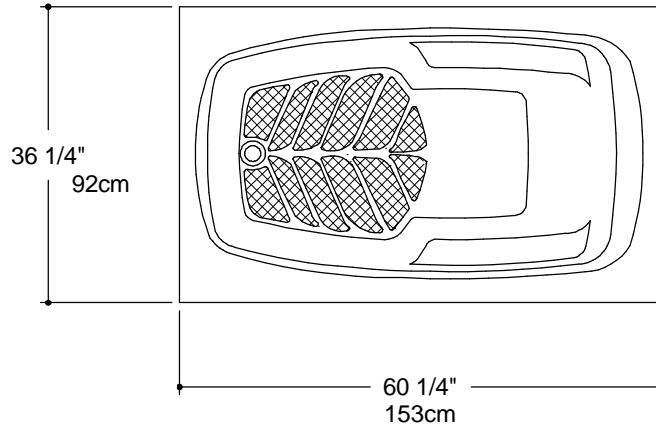

**MK18**

MOLD PART	CATALOG No.	DESCRIPTION
MALE	<b>29018</b>	<b>MK 18 MALE</b>
FEMALE	<b>490188</b>	<b>F- MK 18 ONE PIECE</b>
2PC FEM DECK	<b>490181</b>	<b>F- MK 18 DECK</b>
2PC FEM BOT	<b>490182</b>	<b>F- MK 18 BOTTOM</b>
TURTLE	<b>490183</b>	<b>F- MK 18 TURTLE</b>
ULFF	<b>490189</b>	<b>ULFF MARK 18 -1/2" WALL</b>
ULFF INSERT	<b>4901891</b>	<b>ULFF MARK 18 INSERT 1/2"</b>
SPEEDY PLUG	<del>29118</del>	<del>MARK 18 SPEEDY PLUG</del>
NAME	<b>MK 18 BATHTUB 60 1/4" X 36 1/4" X 19"</b>	
CAST WEIGHT	SCALE 1/2" = 1'0"	DATE <b>8-30-02</b> PAGE No. <b>T-9</b>